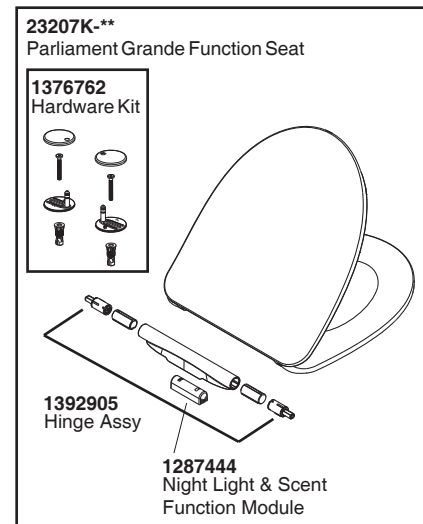

Model Toilet	Bowl	Seat	Connector
K-22757K-**	K-22758K-**	K-75200K-**	1138552
K-22759K-**	K-22758K-**	K-22756K-**	1138552
K-23208K-**	K-22758K-**	K-23207K-**	1138552

**Finish/color code must be specified when ordering.