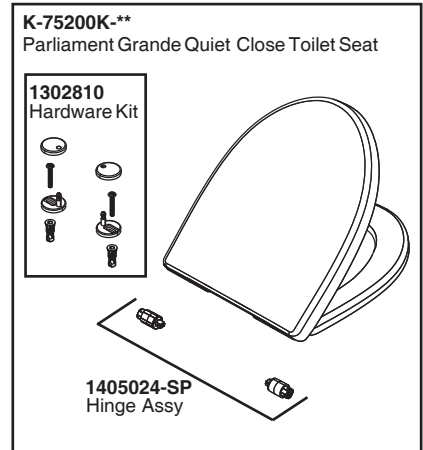

Model Toilet	Bowl	Seat	Connector
K-22757K-**	K-22758K-**	K-75200K-**	1138552
K-22759K-**	K-22758K-**	K-22756K-**	1138552
K-23208K-**	K-22758K-**	K-23207K-**	1138552

**Finish/color code must be specified when ordering.