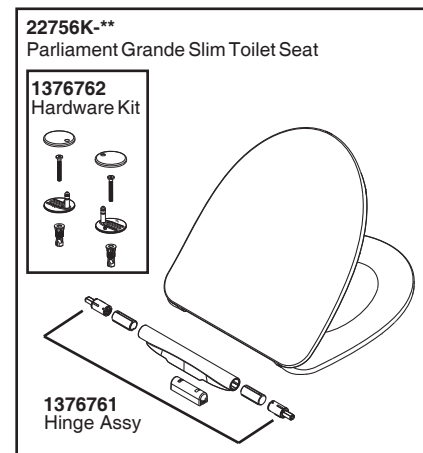

Model Toilet	Bowl	Seat	Connector
K-22757K-**	K-22758K-**	K-75200K-**	1138552
K-22759K-**	K-22758K-**	K-22756K-**	1138552
K-23208K-**	K-22758K-**	K-23207K-**	1138552

**Finish/color code must be specified when ordering.