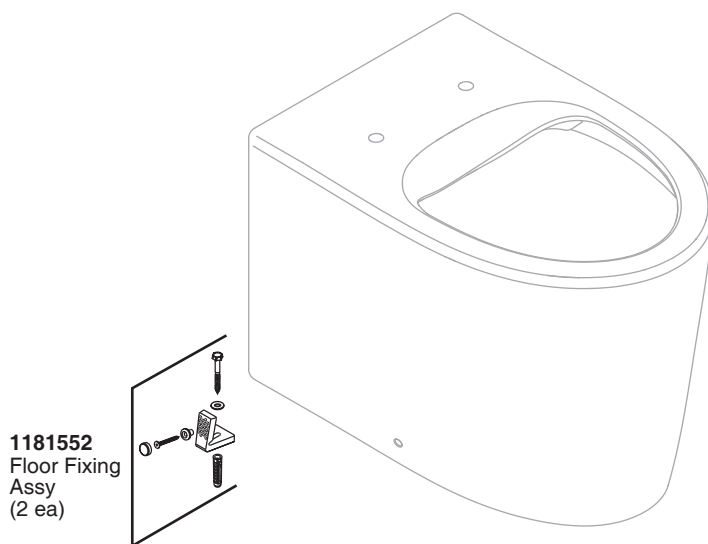

Model Toilet	Bowl	Seat	Connector
K-22757K-**	K-22758K-**	K-75200K-**	1138552
K-22759K-**	K-22758K-**	K-22756K-**	1138552
K-23208K-**	K-22758K-**	K-23207K-**	1138552

**Finish/color code must be specified when ordering.